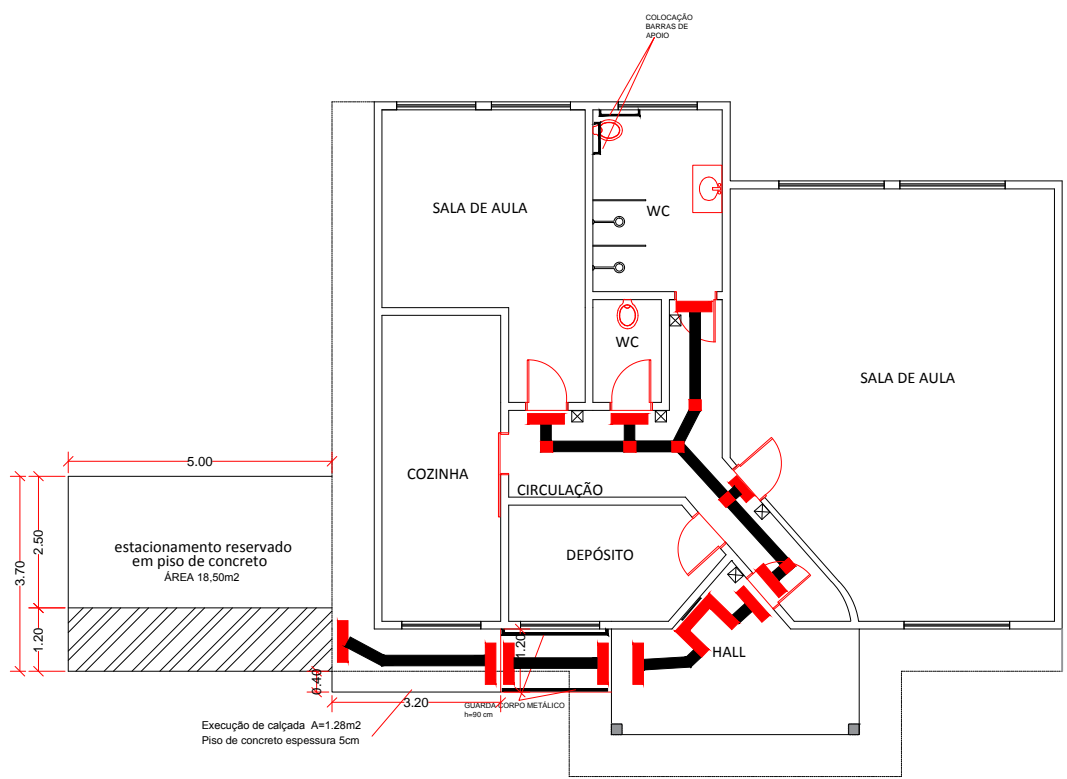

PRODUCED BY AN AUTODESK EDUCATIONAL PRODUCT

Creche Julia Varela (Beneditos)

 piso de alerta
 piso direcional

PROJETO: PROJETO ACESSIBILIDADE Creche Julia Varela (Beneditos)			
RESP. TÉCNICO: GILMAR PEREIRA DA SILVA ARQUITETO E URBANISTA CAU/SC 186686-9		PROPRIETÁRIO: PREFEITURA MUNICIPAL CERRO NEGRO	
LOCAL: LOCALIDADE: BENEDITOS CERRO NEGRO	DATA: MARÇO 2021	PRANCHA ÚNICA	
PROPRIETÁRIO: PREFEITURA MUNICIPAL DE CERRO NEGRO			
OBRA: PROJETO ACESSIBILIDADE ÁREA 130,45 M2		DESENHO: GILMAR	
DISCRIMINAÇÃO: PROJETO PREVENTIVO E DETALHAMENTO			ESC.: 1: 50 E 1:100