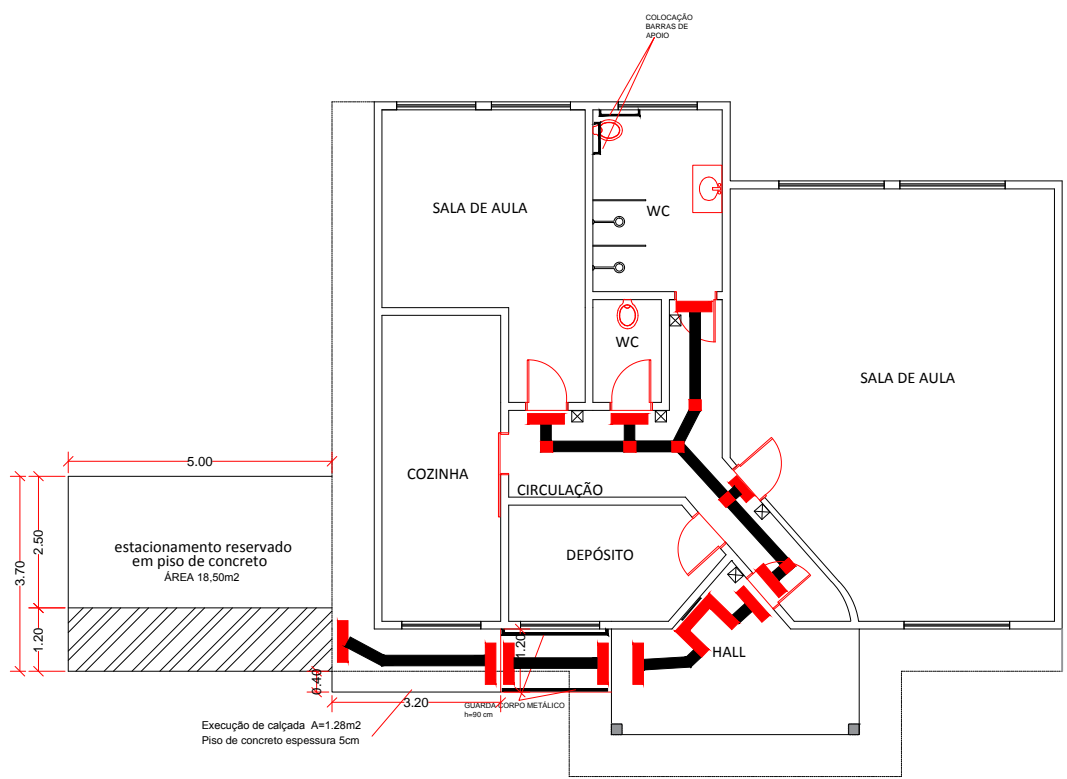

PRODUCED BY AN AUTODESK EDUCATIONAL PRODUCT

Creche Julia Varela (Beneditos)

 piso de alerta
 piso direcional

PROJETO: PROJETO ACESSIBILIDADE Creche Julia Varela (Beneditos)			
RESP. TÉCNICO: GILMAR PEREIRA DA SILVA ARQUITETO E URBANISTA CAU/SC 186686-9		PROPRIETÁRIO: PREFEITURA MUNICIPAL CERRO NEGRO	
LOCAL: LOCALIDADE: BENEDITOS CERRO NEGRO	DATA: MARÇO 2021	PRANCHA ÚNICA	
PROPRIETÁRIO: PREFEITURA MUNICIPAL DE CERRO NEGRO			
OBRA: PROJETO ACESSIBILIDADE ÁREA 130,45 M2		DESENHO: GILMAR	
DISCRIMINAÇÃO: PROJETO PREVENTIVO E DETALHAMENTO			ESC.: 1: 50 E 1:100
DECLARO QUE A APROVAÇÃO DO PROJETO NÃO IMPLICA NO RECONHECIMENTO POR PARTE DA PREFEITURA DO DIREITO DE PROPRIEDADE DO TERRENO.			